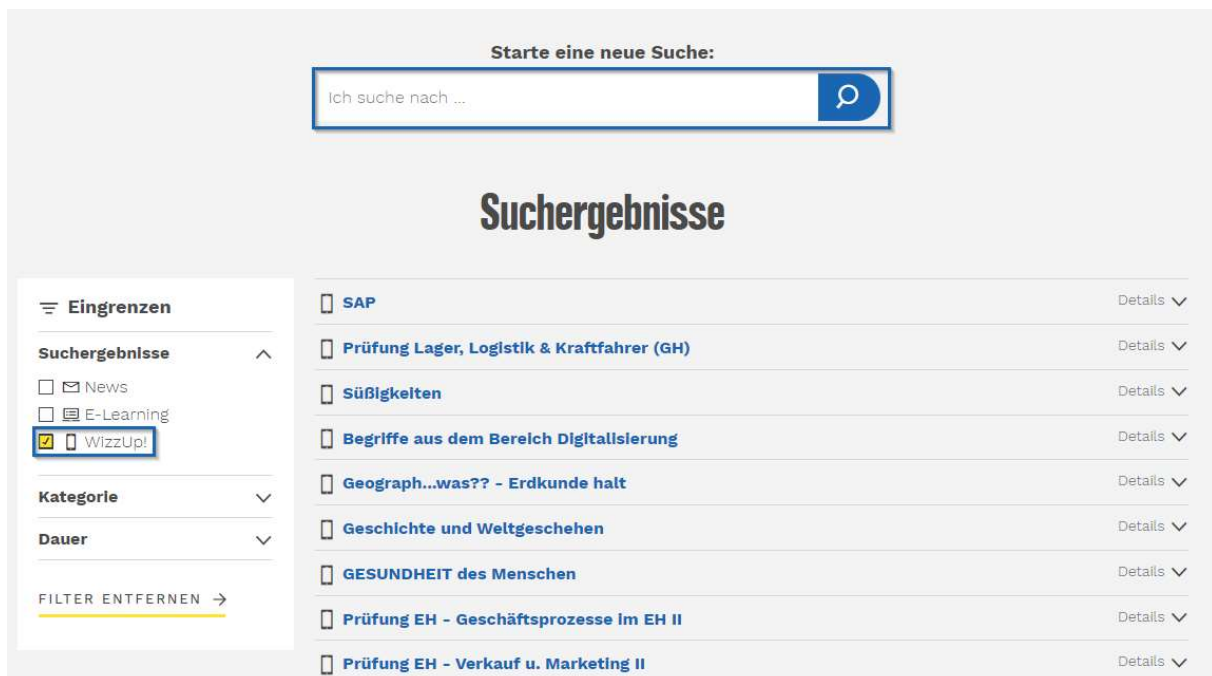

**WizzUp! Fragenkataloge  
über EDEKA next  
aufrufen**

## Du möchtest einen WizzUp! Fragenkatalog über das EDEKA next öffnen?

Mit Hilfe dieser Anleitung lernst du, wie du...

- Einen WizzUp! Fragenkatalog im EDEKA next aufrufen und starten kannst.

### Wie öffne ich einen WizzUp! Fragenkatalog im EDEKA next?

Über das EDEKA next hast du auch Zugriff auf die Fragenkataloge unserer Quizz-App WizzUp!. Um einen Fragenkatalog zu öffnen, gebe zunächst in der Suchleiste auf der Startseite ein Thema ein, das dich interessiert. Klicke anschließend auf die **Lupe**, um die Suche auszulösen und setze einen Haken bei **WizzUp!** in den Filtereinstellungen auf der linken Seite. So werden dir alle relevanten Fragenkataloge zu deinem angegebenen Suchbegriff angezeigt.

Um dir alle WizzUp! Fragenkataloge anzeigen zu lassen, klicke ohne Eingabe eines Suchbegriffs auf die **Lupe** und setze den Haken bei **WizzUp!**.

Klicke dann auf einen Fragenkatalog deiner Wahl, um ihn zu starten. Das funktioniert sowohl am Laptop/PC als auch am Smartphone/Tablet. Viel Spaß beim Quizzern!