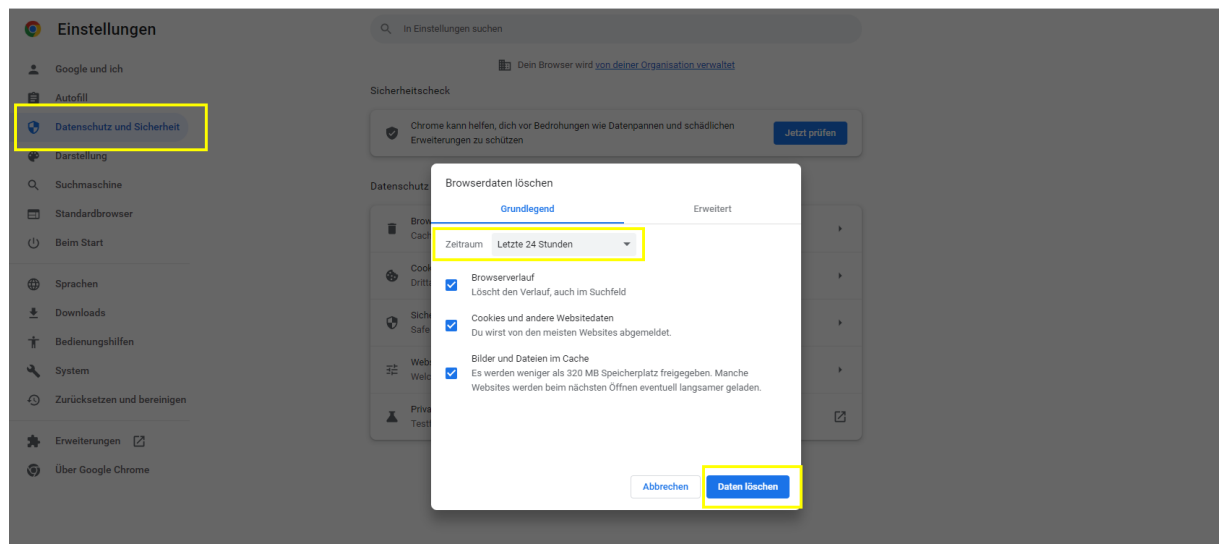

Beide Wege:

Wähle dann den **Zeitraum** aus, dessen Cache Du leeren möchtest, setze einen Haken bei „Bilder und Dateien im Cache“ und bestätige anschließend mit „Daten löschen“.