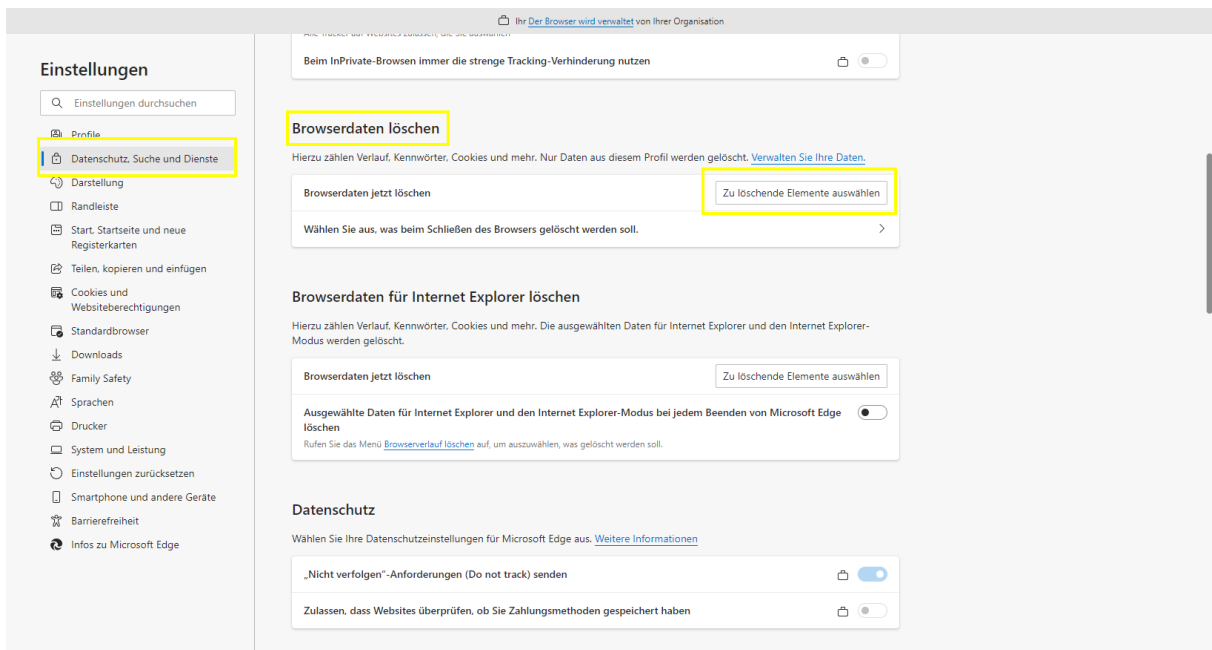

In den Einstellungen klickst du links im Menü auf „Datenschutz, Suche und Dienste“ und klickst unter „Browserdaten löschen“ auf „Zu löschende Elemente“.