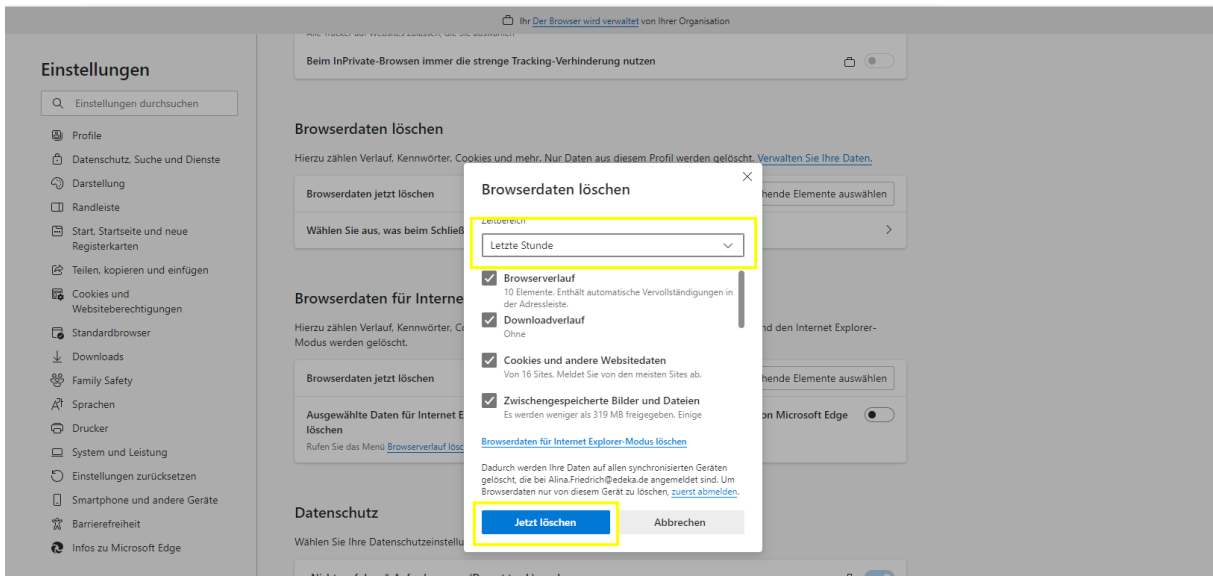

2 Microsoft Edge

Öffne das Drei-Punkte-Menü oben rechts und klicke auf „Einstellungen“.

In den Einstellungen klickst du links im Menü auf „Datenschutz, Suche und Dienste“ und klickst unter „Browserdaten löschen“ auf „Zu löschende Elemente“.

Dort wählst du einen **Zeitraum** und bestätigst mit „**Jetzt löschen**“.

Schließe nun alle Anwendungen (EDEKA next, AzubiGuide, etc.) und versuche es erneut. Hilft dieser Schritt nicht, wende dich bitte an deine regionalen Ansprechpersonen. Diese findest du hier [azubiguide.edeka](https://www.azubiguide.edeka.de) oder hier [next.edeka](https://www.next.edeka.de).